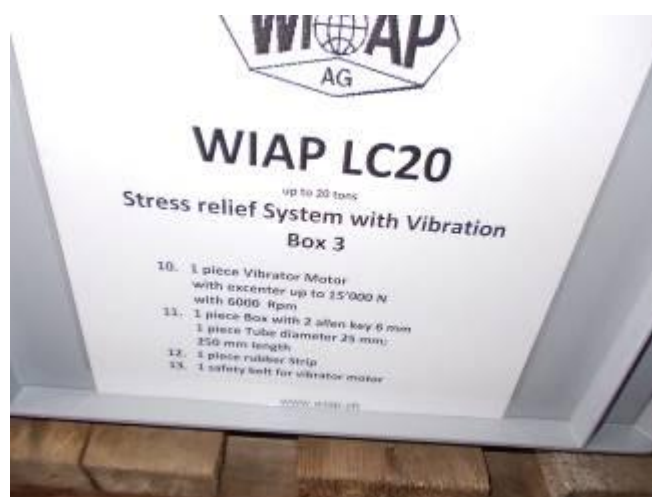

Фотоотчёт Wiap LC20

Упаковка

Март 2012-03-24

Комплект установки для снятия напряжений в металле Wiap LC 20

Коробка 3 = 21.5кгг Ш=600 мм Г = 400 мм В = 335 мм

Коробка 1+2 = 16,5кгг Ш=600 мм Г= 400мм В= 570 мм
Коробка 1 и коробка соединены вместе

Коробка 4= 38 кг Ш=600мм Г=400 мм В= 33 мм

Вместе = Коробка 1 и 2 = 16.5 кг

Коробка 3= 21.25 кг

Коробка 4= 38 кг

Половина поддона = 13 кг

Всего = 88.75 кг

Вес всего вместе: Wiap LC 20 установка 88,75 кг

Конец отчёта