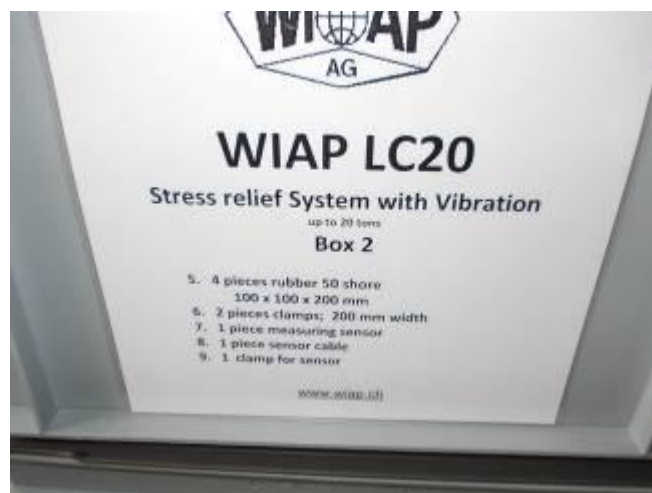

Фотоотчёт Wiap LC20

Упаковка

Март 2012-03-24

Комплект установки для снятия напряжений в металле Wiap LC 20

Коробка 3 = 21.5кгг Ш=600 мм Г = 400 мм В = 335 мм

Коробка 1+2 = 16,5кгг Ш=600 мм Г= 400мм В= 570 мм
Коробка 1 и коробка соединены вместе

Коробка 4= 38 кг Ш=600мм Г=400 мм В= 33 мм

Вместе = Коробка 1 и 2 = 16.5 кг

Коробка 3= 21.25 кг

Коробка 4= 38 кг

Половина поддона = 13 кг

Всего = 88.75 кг

Вес всего вместе: Wiap LC 20 установка 88,75 кг

Конец отчёта